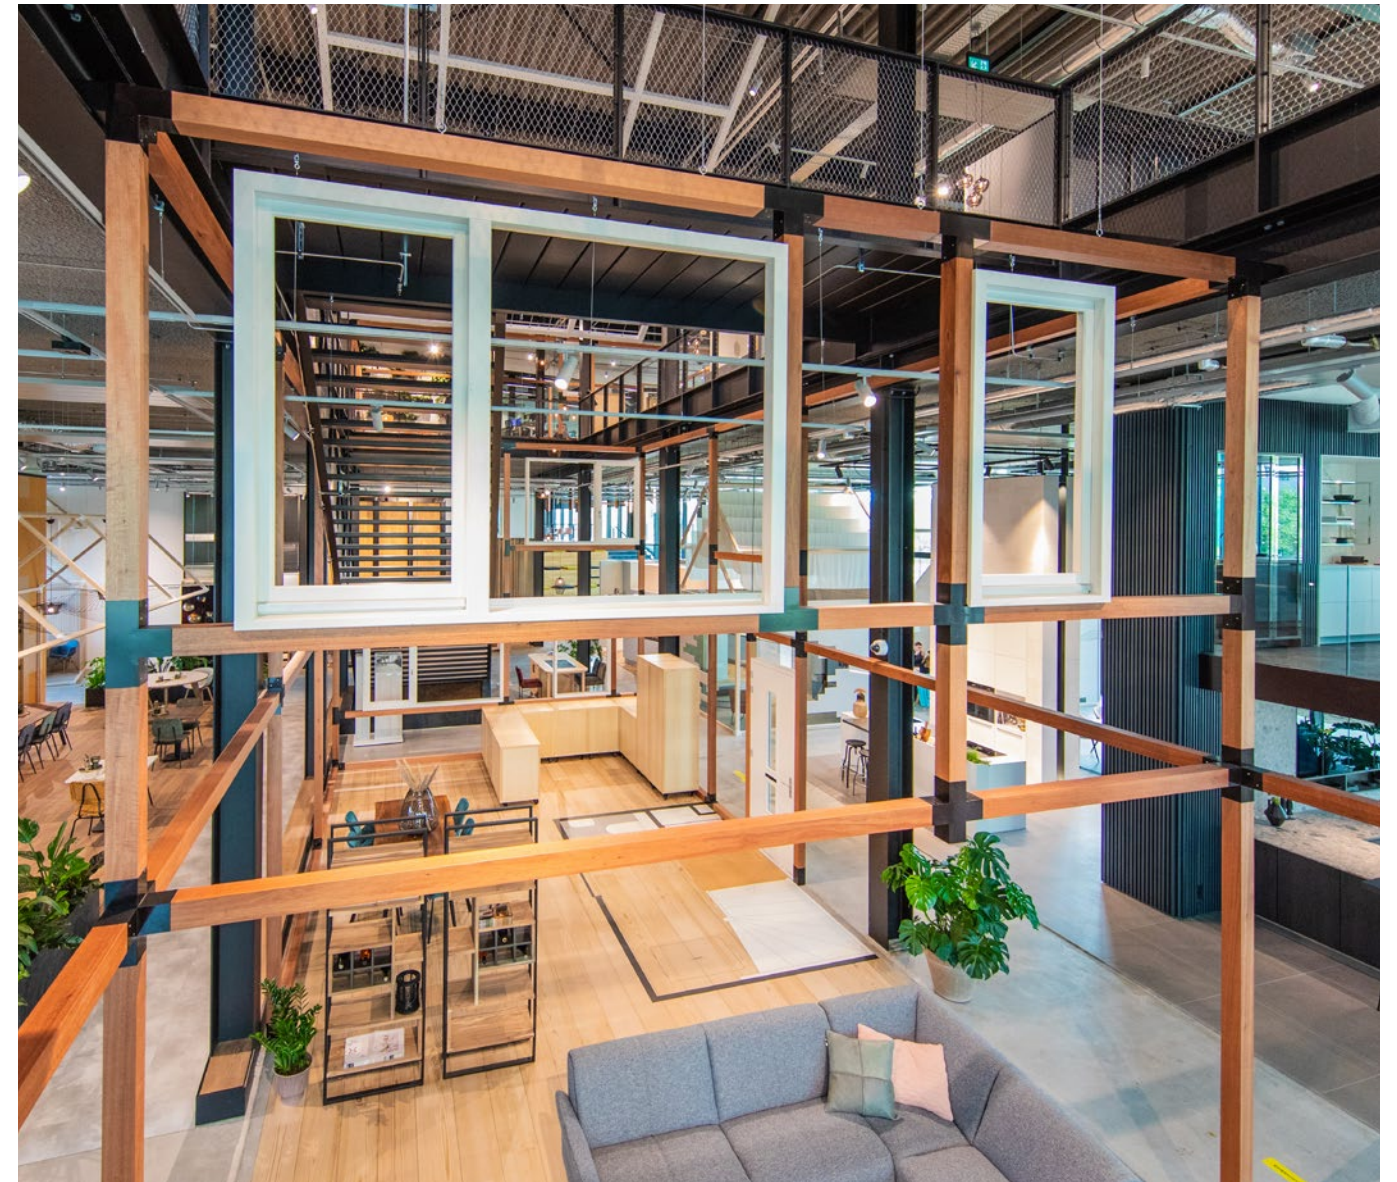

Een dag bij THUIS - de showroom

Als je bij Dura Vermeer een woning koopt, dan koop je een huis dat helemaal af is. De nieuwe woning wordt aangeboden met een luxe keuken en badkamer. Optioneel kun je zelfs kiezen voor wand- en vloerafwerking, raamdecoratie of kast op maat ("Ready 2 Move in").

Doordat wij een complete woning verkopen, is het niet mogelijk om de keuken, badkamer of toilet casco af te nemen.

Het team van THUIS kijkt er naar uit om je binnenkort te mogen ontvangen om samen jouw droomhuis te realiseren.

Het stappenplan naar jouw droomhuis:

1. 1 Bespreek met jouw adviseur de indeling van jouw huis. Kies de upgrades en extra's.
2. 2 Creëer de badkamer en het toilet helemaal naar jouw smaak.
3. 3 Kiezen maakt hongerig, dus geniet van een welverdiende lunch.
4. 4 Ontwerp de keuken van jouw dromen.
5. 5 Maak het geheel compleet met een mooie wand- en vloerafwerking, raamdecoratie of kast op maat (optioneel).
6. 6 We sturen de offertes na je bezoek bij THUIS. Is alles akkoord? Onderteken de offertes en wij gaan voor je aan de slag.
7. 7 Enkele weken voor de oplevering controleert THUIS de woning en de maatvoering van de keuken en installatiepunten.
8. 8 In een laatste gesprek met de interieur-specialist bespreek je eventuele wijzigingen voor je keuken.
9. 9 De keuzes die je bij THUIS – de showroom maakt, m.b.t. sanitair en tegelwerk, worden voor de oplevering van jouw woning aangebracht en vallen onder de SWK garantievoorwaarden.

	voor oplevering	na oplevering
Keuken		✓
Badkamer	✓	
Interieur		✓