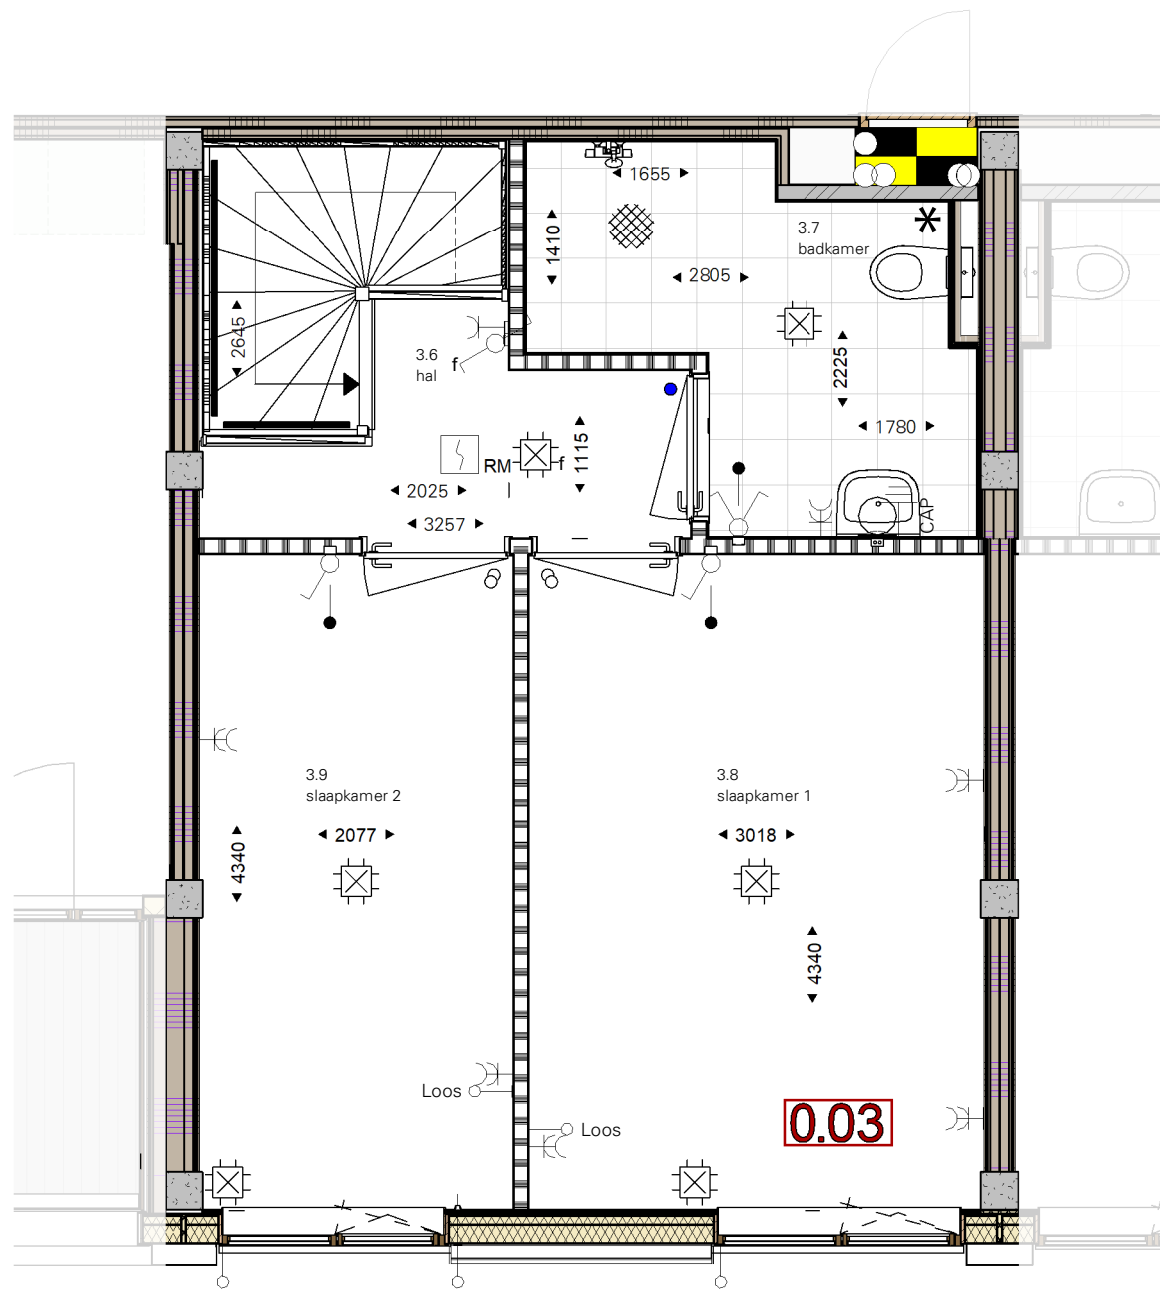

* Indeling badkamer/toilet en keuken incl. elektra (excl. plafondlichtpunt en binnendeur/kozijn) conform tekening en opgave Thuis - de showroom.
 - Positie van de in- en uitblaasventielen ten behoeve van de ventilatie in het appartement wordt tijdens de technische uitwerking nader bepaald.
 Als gevolg van deze uitwerking kunnen plaatselijk verlaagde plafonds voorkomen.

PARKEERKELDER

BEGANE GROND

EERSTE VERDIEPING

EERSTE VERDIEPING