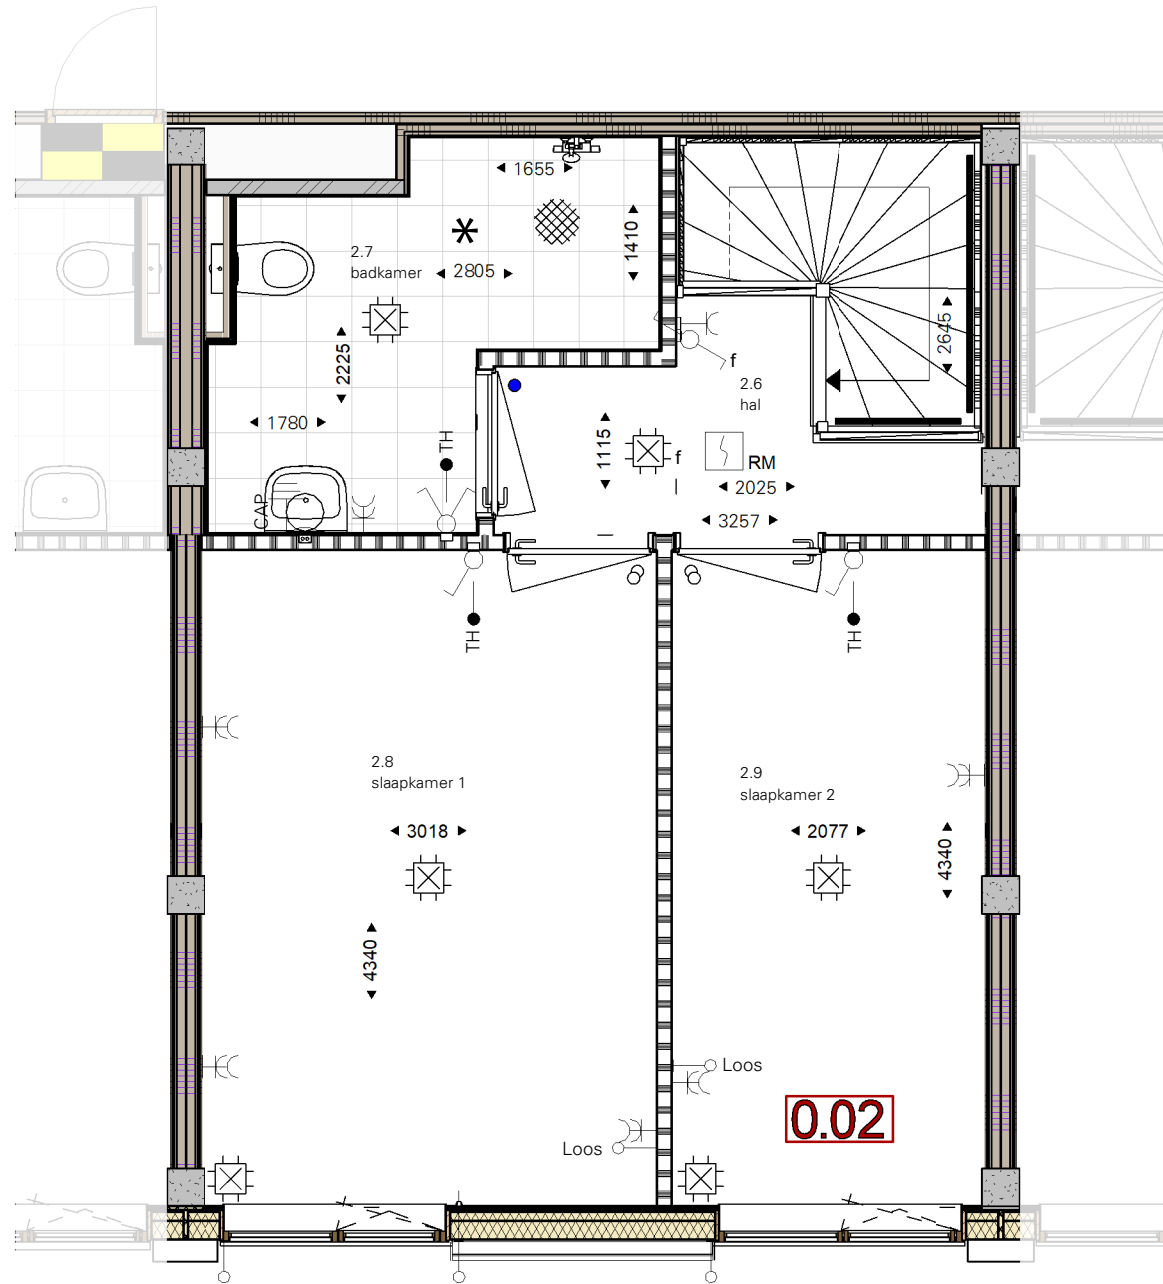

* Indeling badkamer/toilet en keuken incl. elektra (excl. plafondlichtpunt en binnendeur/kozijn) conform tekening en opgave Thuis - de showroom.

- Positie van de in- en uitblaasventielen ten behoeve van de ventilatie in het appartement wordt tijdens de technische uitwerking nader bepaald.

Als gevolg van deze uitwerking kunnen plaatselijk verlaagde plafonds voorkomen.

PARKEERKELDER

BEGANE GROND

EERSTE VERDIEPING

EERSTE VERDIEPING

E17422 08-12-2023 Appartement 2 - verdieping

L K S V D D a r c h i t e c t e n